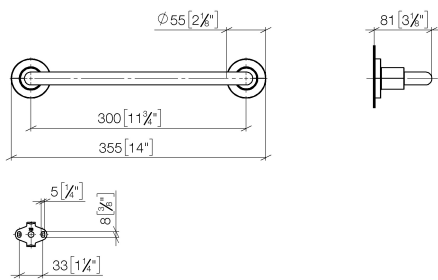

83 030 892

- interasse 300 mm
- larghezza 355mm
- altezza 55 mm
- rosetta Ø 55 mm
- sporgenza 80 mm

	Nero opaco	83 030 892-33
	Cromato	83 030 892-00
	Platinato spazzolato	83 030 892-06
	Platinato	83 030 892-08
	Dark Chrome	83 030 892-19
	Ottone spazzolato (Oro 23k)	83 030 892-28
	Champagne spazzolato (Oro 22k)	83 030 892-46
	Champagne (Oro 22k)	83 030 892-47
	Cromo spazzolato	83 030 892-93
	Dark Platinum spazzolato	83 030 892-99

83 030 892

mm [inches]

Certificati

TÜV\_B0358530023\_ TÜV\_B0358530023\_

Dt. EN.

83 030 892

Parts for other  
finishes can be found  
here: Cromato

### Elenco delle parti di ricambio

N.	Codice articolo	Denominazione	Quantità necessaria	Tempo di produzione
1	05 28 22 587 00-33	sostegno	1	30
2	08 17 89 505-33	sostegno	2	30
3	04 31 11 113 00 90	perno	2	2
4	09 30 11 046 90	rondella	2	2
5	09 30 30 071 90	vite	2	2
6	05 17 20 739 00 90	set di fissaggio	2	2