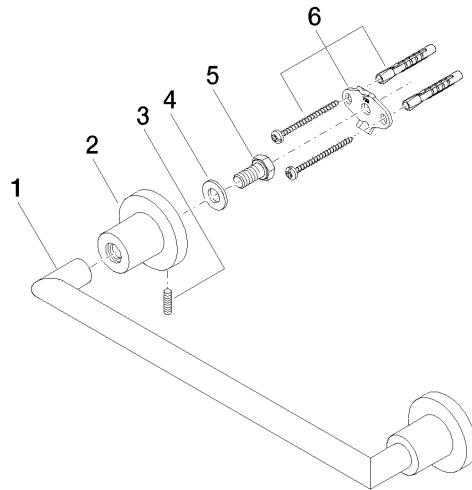

83 030 892

- interasse 300 mm
- larghezza 355mm
- altezza 55 mm
- rosetta Ø 55 mm
- sporgenza 80 mm

	Nero opaco	83 030 892-33
	Cromato	83 030 892-00
	Platinato spazzolato	83 030 892-06
	Platinato	83 030 892-08
	Dark Chrome	83 030 892-19
	Ottone spazzolato (Oro 23k)	83 030 892-28
	Champagne spazzolato (Oro 22k)	83 030 892-46
	Champagne (Oro 22k)	83 030 892-47
	Cromo spazzolato	83 030 892-93
	Dark Platinum spazzolato	83 030 892-99

83 030 892

mm [inches]

Certificati

TÜV\_B0358530023\_ TÜV\_B0358530023\_

Dt. EN.

83 030 892

Parts for other  
finishes can be found  
here: Cromato

### Elenco delle parti di ricambio

N.	Codice articolo	Denominazione	Quantità necessaria	Tempo di produzione
1	05 28 22 587 00-33	sostegno	1	30
2	08 17 89 505-33	sostegno	2	30
3	04 31 11 113 00 90	perno	2	2
4	09 30 11 046 90	rondella	2	2
5	09 30 30 071 90	vite	2	2
6	05 17 20 739 00 90	set di fissaggio	2	2